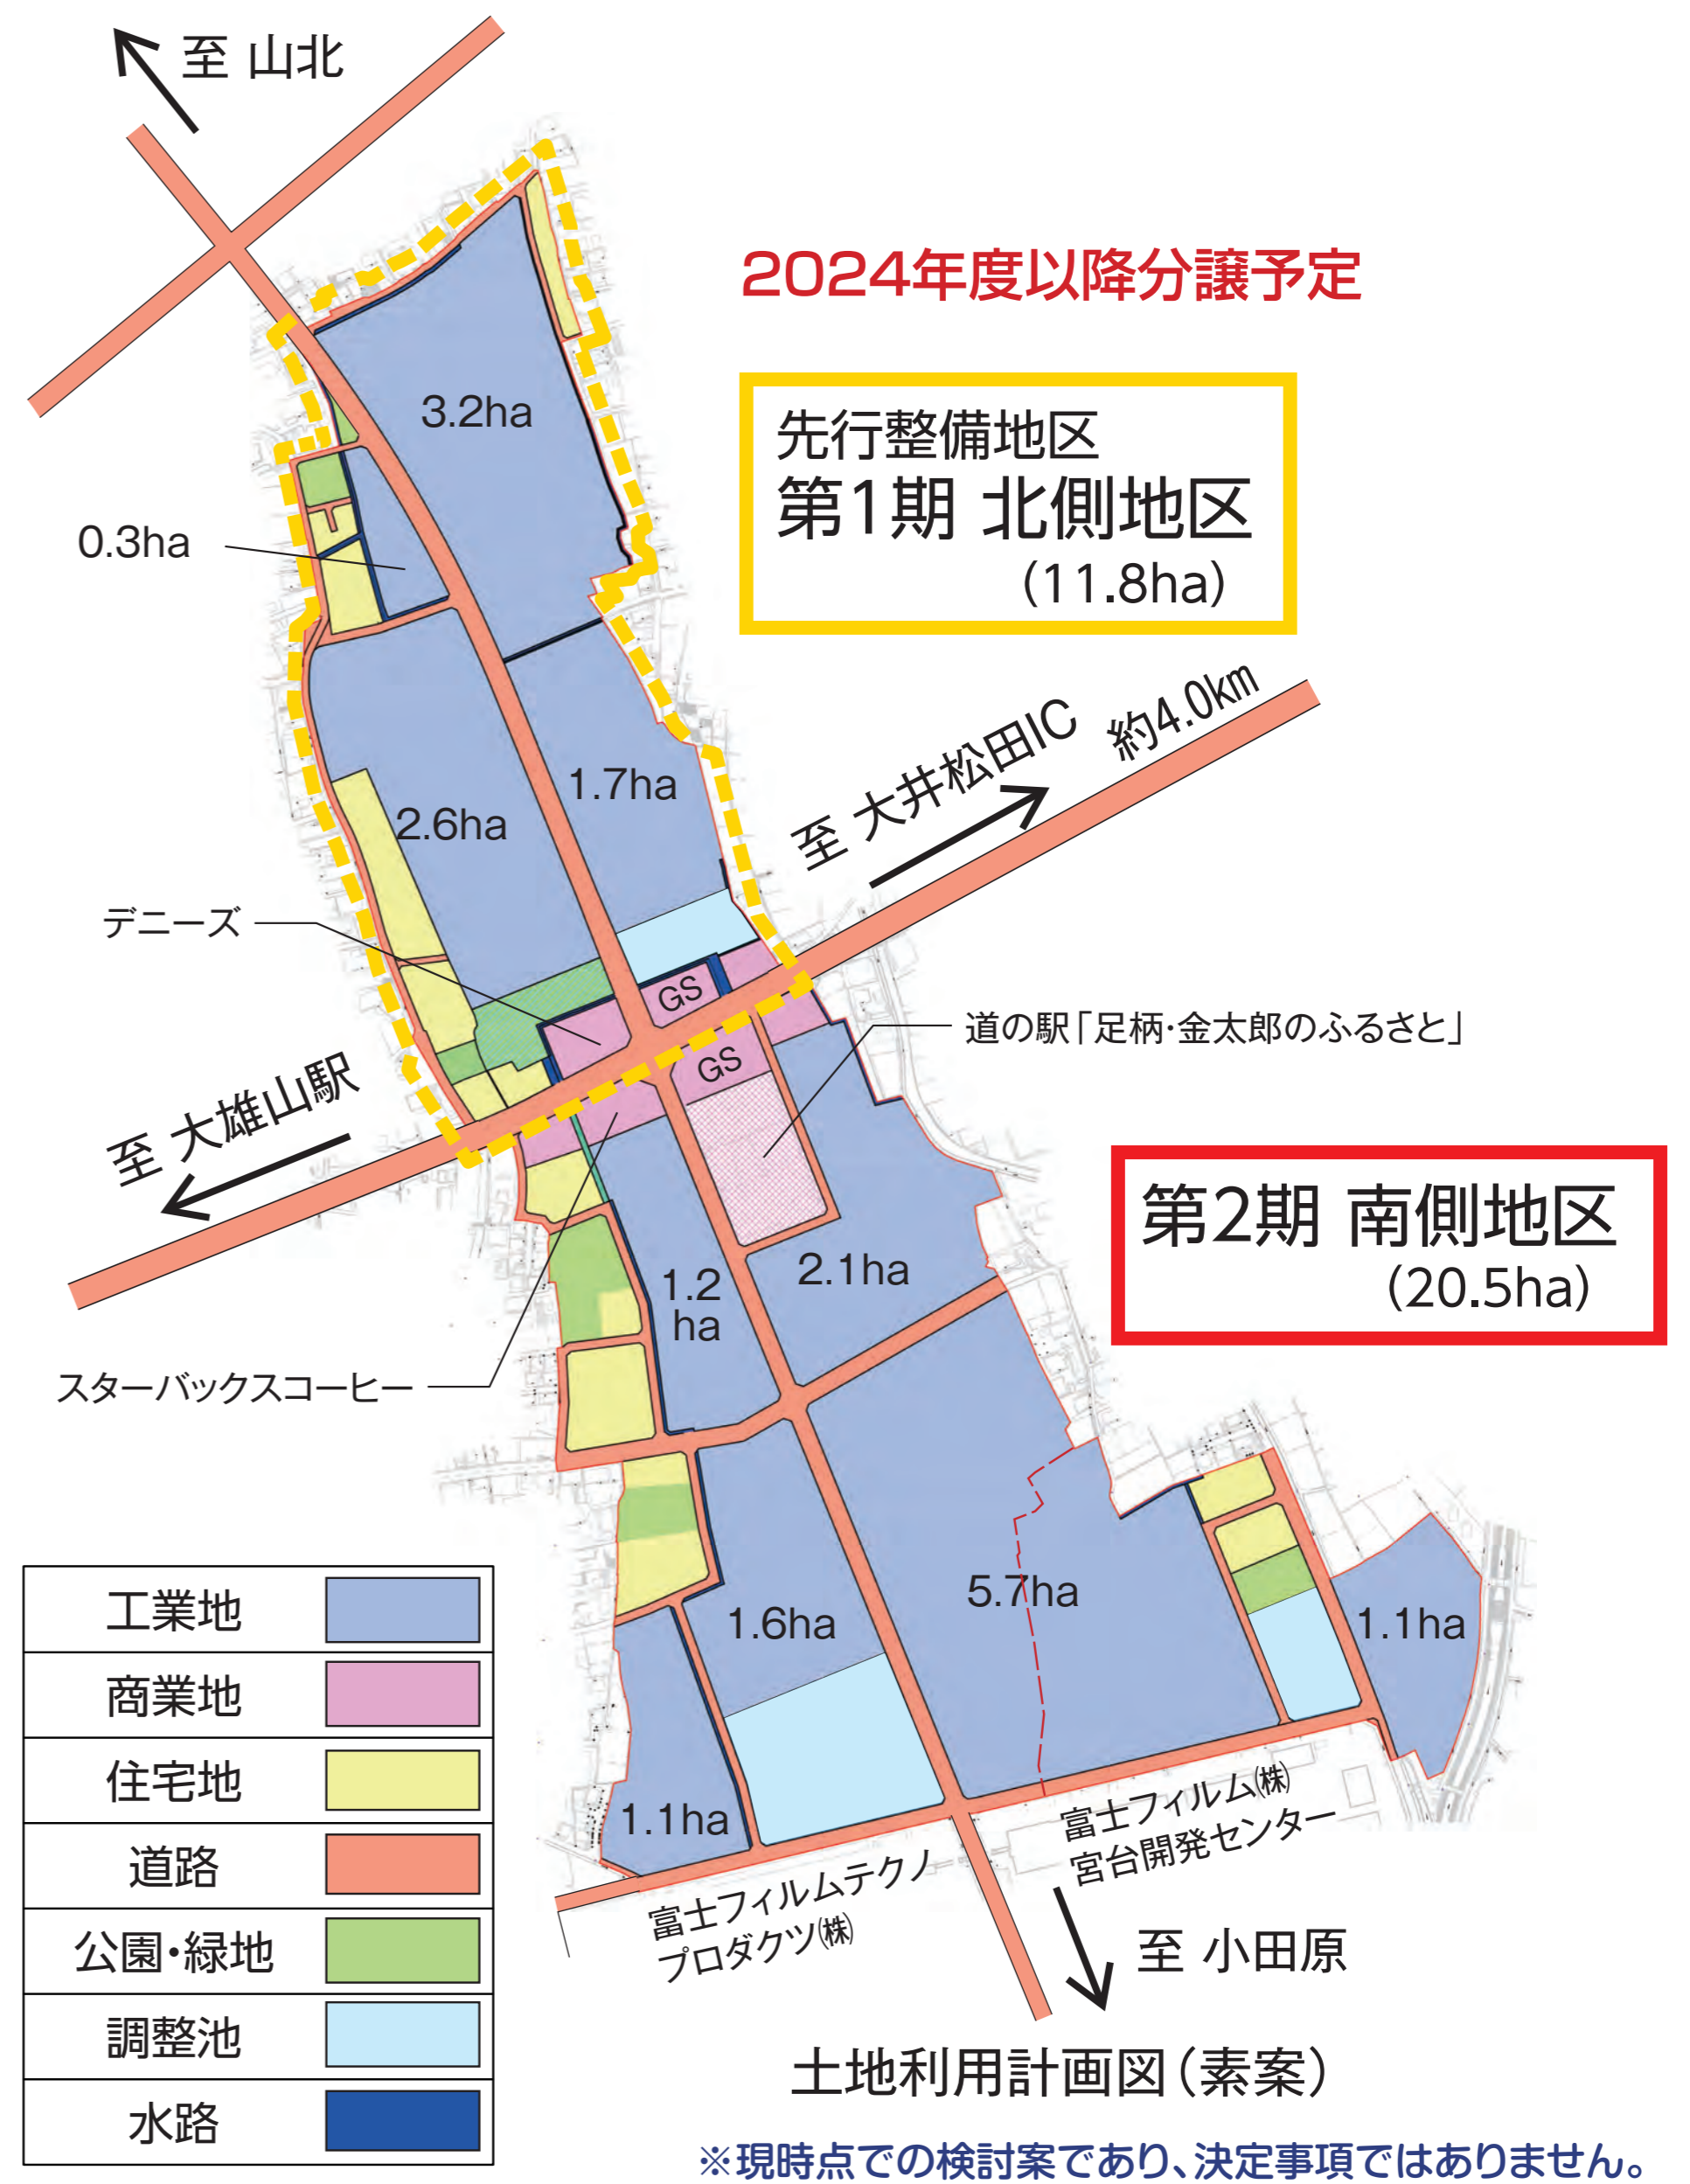

③ 足柄産業集積ビレッジ

—都心に直結、南関東の拠点へ—

○問合せ先 南足柄市都市部足柄産業集積ビレッジ推進課

☎(0465)73-8007

●南足柄市・開成町

足柄産業集積ビレッジは、南足柄市と開成町の両市町、企業、教育・研究機関等が協力しながら産業集積を進め、足柄地域全体の発展・活性化を図っていくことを目的としてまちづくりを進めています。

現在、計画区域のうち北側地区を先行整備地区として、土地区画整理事業によるまちづくりの検討を進めており、早期の造成工事着手を目指して事業を進めています。

周辺には、富士フィルム(株)神奈川工場や富士フィルムビジネスイノベーション(株)竹松事業所、守山乳業(株)神奈川工場、(株)明治ゴム化成、日本製紙クレシア(株)神奈川工場など多くの企業が立地しています。

●足柄産業集積ビレッジ構想地区の概要

所在地	神奈川県南足柄市壺下、竹松地区	
全体面積	約32.3ha	
分譲面積	先行整備地区 北側地区11.8ha (うち分譲面積7.8ha)	
分譲価格	未定	
交通	鉄道	小田急小田原線 開成駅から約2.0km 伊豆箱根鉄道大雄山線 大雄山駅から約1.5km
	道路	東名高速道路 大井松田I.C.から約4.0km
用途地域	工業地域(予定)	
建築基準	建ぺい率60% 容積率200%(予定)	
用水	市営水道(最大 4,000m ³ /日)	
排水	公共下水道	
募集方法	未定	
URL	http://www.city.minamiashigara.kanagawa.jp/business/toshi/kousou/	

●第1期北側地区 スケジュール

- 2022年3月 業務代行予定者が決定
- 2024年度下半期 契約開始を予定
- 2026年度 引き渡しを予定

●位置図